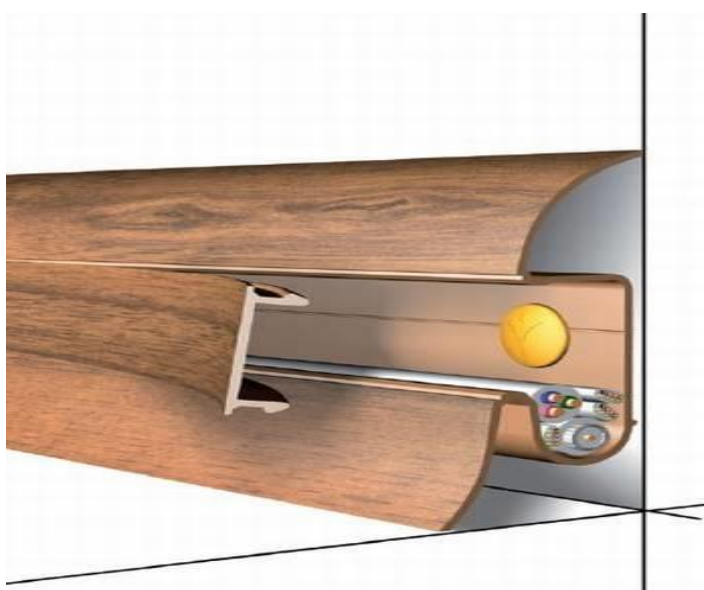

Prexa P54 plastová

Plastová soklová lišta s káblovým kanálom. Rozmer lišty 54x22x2500mm

Prexa P44 plastová

Plastová soklová lišta s káblovým kanálom. Rozmer lišty 44x22x2500mm

SLK 50 Döllken plastová

Plastová soklová lišta s káblovým kanálom. Rozmer lišty 50x22x2500mm

EVO 70 Korner plastová

Plastová soklová lišta s káblovým kanálom. Rozmer lišty 70x22x2500mm