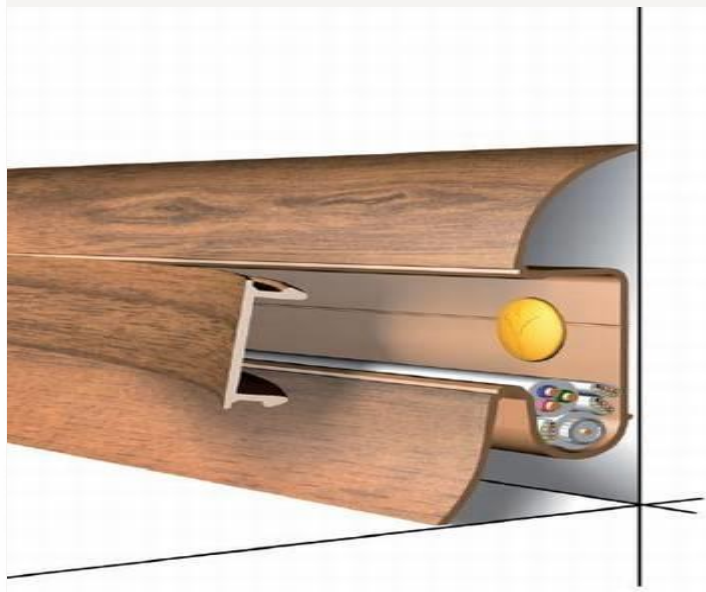

Prexa P54 plastová

Plastová soklová lišta s káblovým kanálom. Rozmer lišty 54x22x2500mm

Prexa P44 plastová

Plastová soklová lišta s káblovým kanálom. Rozmer lišty 44x22x2500mm

SLK 50 Döllken plastová

Plastová soklová lišta s káblovým kanálom. Rozmer lišty 50x22x2500mm

EVO 70 Korner plastová

Plastová soklová lišta s káblovým kanálom. Rozmer lišty 70x22x2500mm