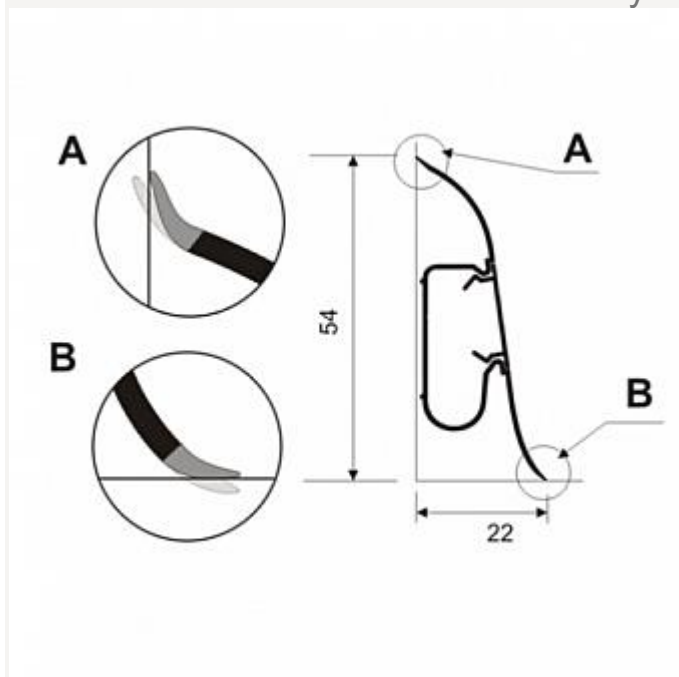

Prexa P54 plastová

Plastová soklová lišta s káblovým kanálom. Rozmer lišty 54x22x2500mm

Prexa P44 plastová

Plastová soklová lišta s káblovým kanálom. Rozmer lišty 44x22x2500mm

SLK 50 Döllken plastová

Plastová soklová lišta s káblovým kanálom. Rozmer lišty 50x22x2500mm

EVO 70 Korner plastová

Plastová soklová lišta s káblovým kanálom. Rozmer lišty 70x22x2500mm