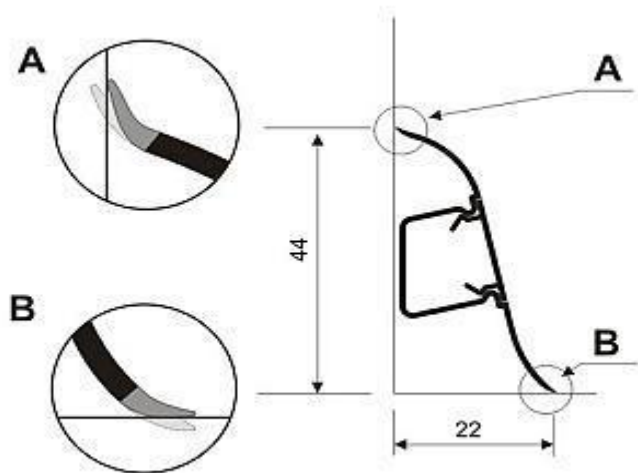

Prexa P54 plastová

Plastová soklová lišta s káblovým kanálom. Rozmer lišty 54x22x2500mm

Prexa P44 plastová

Plastová soklová lišta s káblovým kanálom. Rozmer lišty 44x22x2500mm

SLK 50 Döllken plastová

Plastová soklová lišta s káblovým kanálom. Rozmer lišty 50x22x2500mm

EVO 70 Korner plastová

Plastová soklová lišta s káblovým kanálom. Rozmer lišty 70x22x2500mm