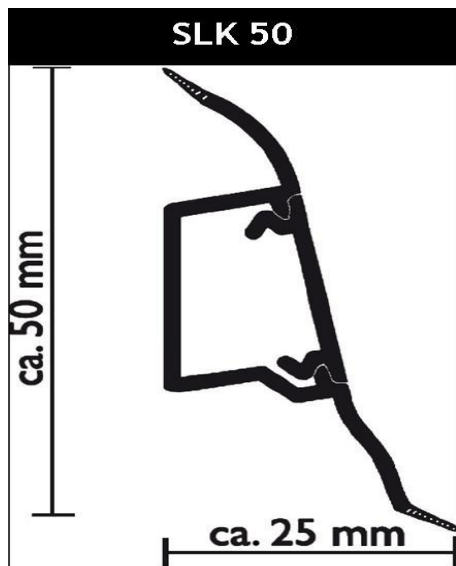

Prexa P54 plastová

Plastová soklová lišta s káblovým kanálom. Rozmer lišty 54x22x2500mm

Prexa P44 plastová

Plastová soklová lišta s káblovým kanálom. Rozmer lišty 44x22x2500mm

SLK 50 Döllken plastová

Plastová soklová lišta s káblovým kanálom. Rozmer lišty 50x22x2500mm

EVO 70 Korner plastová

Plastová soklová lišta s káblovým kanálom. Rozmer lišty 70x22x2500mm